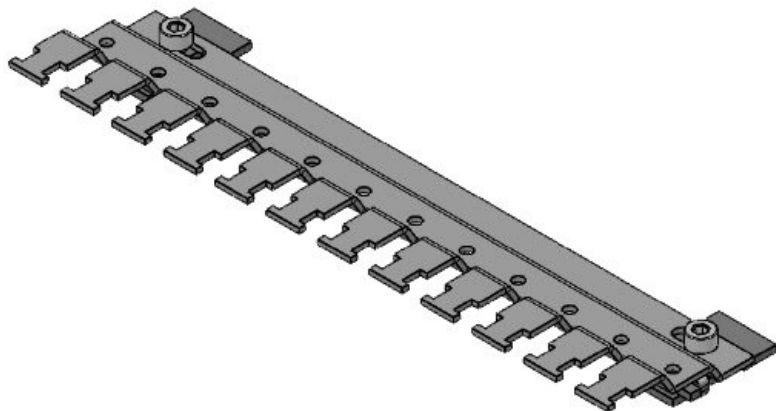

SC|RLFZ (x10)

Obj.č.	38040.100	Výška	12,5 mm
EAN	4251269319	Instalační výška	12,5 mm
Bal.	1		
Pro počet stínících spon	10		
Pro počet kabelů	10		
Délka	150,4 mm		
Šířka	44,4 mm		

SC|RLFZ (x11)

Obj.č.	38045.100	Výška	12,5 mm
EAN	4251269319	Instalační výška	12,5 mm
Bal.	1		
Pro počet stínících spon	11		
Pro počet kabelů	11		
Délka	166 mm		
Šířka	44,4 mm		

SC|RLFZ (x12)

Obj.č.	38050.100	Výška	12,5 mm
EAN	4251269319	Instalační výška	12,5 mm
Bal.	1		
Pro počet stínících spon	12		
Pro počet kabelů	12		
Délka	181,6 mm		
Šířka	44,4 mm		

icotek[®]
smart cable management