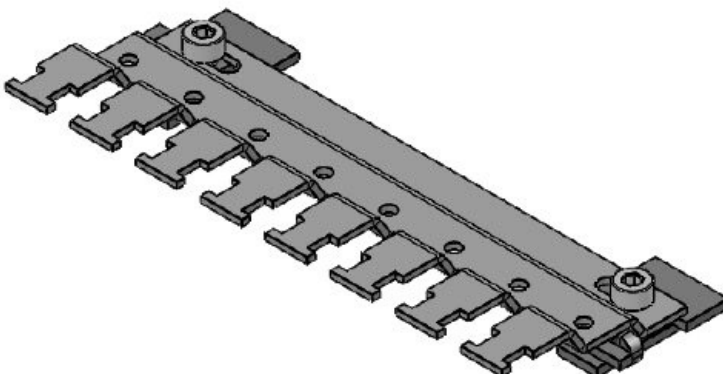

Obj.č.	38030.100	Výška	12,5 mm
EAN	4251269319	Instalační výška	12,5 mm
Bal.	1		
Pro počet stínících spon	8		
Pro počet kabelů	8		
Délka	119,2 mm		
Šířka	44,4 mm