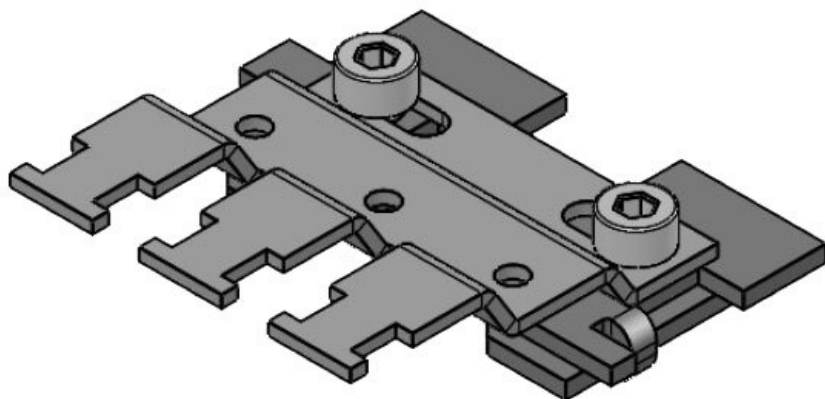

SC|RLFZ-M (x10)

Obj.č.	38077.100	Výška	16,2 mm
EAN	4251269320	Instalační výška	16,2 mm
Bal.	1		
Pro počet stínících spon	10		
Pro počet kabelů	10		
Délka	204,7 mm		
Šířka	54,1 mm		

SC|RLFZ-M (x11)

Obj.č.	38078.100	Výška	16,2 mm
EAN	4251269320	Instalační výška	16,2 mm
Bal.	1		
Pro počet stínících spon	11		
Pro počet kabelů	11		
Délka	226 mm		
Šířka	54,1 mm		

SC|RLFZ-M (x12)

Obj.č.	38079.100	Výška	16,2 mm
EAN	4251269320	Instalační výška	16,2 mm
Bal.	1		
Pro počet stínících spon	12		
Pro počet kabelů	12		
Délka	246,7 mm		
Šířka	54,1 mm		

SC|RLFZ (x3)

Obj.č.	38005.100	Výška	12,5 mm
EAN	4251269319	Instalační výška	12,5 mm
	877		
Bal.	1		
Pro počet stínících spon	3		
Pro počet kabelů	3		
Délka	41,2 mm		
Šířka	44,4 mm		