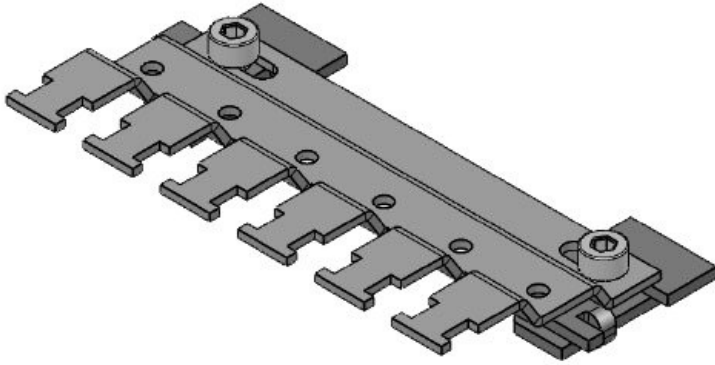

SC|RLFZ (x6)

Obj.č.	38020.100	Výška	12,5 mm
EAN	4251269319	Instalační výška	12,5 mm
Bal.	1		
Pro počet stínících spon	6		
Pro počet kabelů	6		
Délka	88 mm		
Šířka	44,4 mm		

SC|RLFZ (x7)