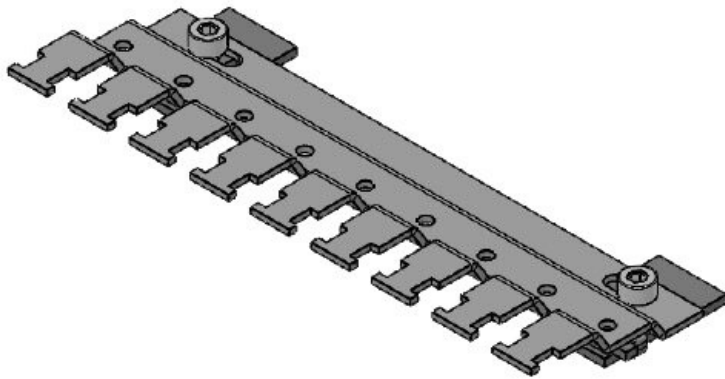

SC|RLFZ (x9)

Obj.č.	38035.100	Výška	12,5 mm
EAN	4251269319	Instalační výška	12,5 mm
Bal.	1		
Pro počet stínících spon	9		
Pro počet kabelů	9		
Délka	134,8 mm		
Šířka	44,4 mm		

SC|RLFZ (x10)