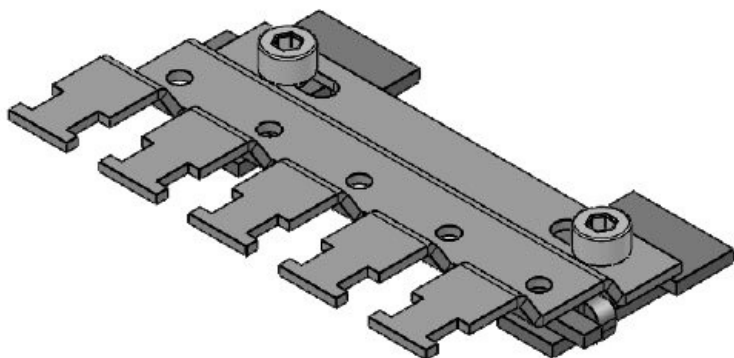

SC|RLFZ-M (x10)

Obj.č.	38077.100	Výška	16,2 mm
EAN	4251269320	Instalační výška	16,2 mm
Bal.	1		
Pro počet stínících spon	10		
Pro počet kabelů	10		
Délka	204,7 mm		
Šířka	54,1 mm		

SC|RLFZ-M (x11)

Obj.č.	38078.100	Výška	16,2 mm
EAN	4251269320	Instalační výška	16,2 mm
Bal.	1		
Pro počet stínících spon	11		
Pro počet kabelů	11		
Délka	226 mm		
Šířka	54,1 mm		

SC|RLFZ-M (x12)

Obj.č.	38079.100	Výška	16,2 mm
EAN	4251269320	Instalační výška	16,2 mm
Bal.	1		
Pro počet stínících spon	12		
Pro počet kabelů	12		
Délka	246,7 mm		
Šířka	54,1 mm		

SC|RLFZ (x3)

Obj.č.	38005.100	Výška	12,5 mm
EAN	4251269319	Instalační výška	12,5 mm
	877		
Bal.	1		
Pro počet stínících spon	3		
Pro počet kabelů	3		
Délka	41,2 mm		
Šířka	44,4 mm		

SC|RLFZ (x4)

Obj.č.	38010.100	Výška	12,5 mm
EAN	4251269319	Instalační výška	12,5 mm
	884		
Bal.	1		
Pro počet stínících spon	4		
Pro počet kabelů	4		
Délka	56,8 mm		
Šířka	44,4 mm		

SC|RLFZ (x5)

Obj.č.	38015.100	Výška	12,5 mm
EAN	4251269319	Instalační výška	12,5 mm
	891		
Bal.	1		
Pro počet stínících spon	5		
Pro počet kabelů	5		
Délka	72,4 mm		
Šířka	44,4 mm		