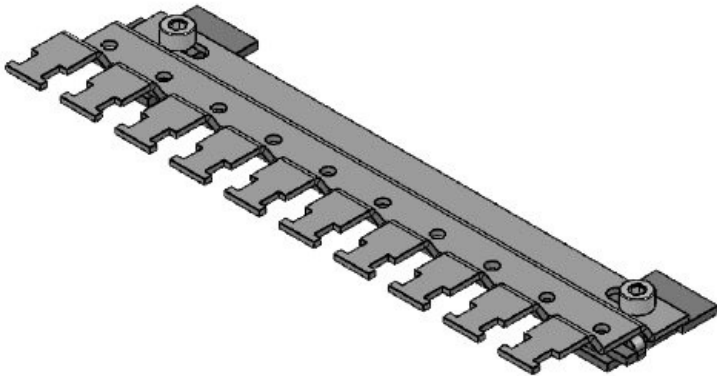

Obj.č.	38040.100	Výška	12,5 mm
EAN	4251269319	Instalační výška	12,5 mm
Bal.	1		
Pro počet stínících spon	10		
Pro počet kabelů	10		
Délka	150,4 mm		
Šířka	44,4 mm		

SC|RLFZ (x11)