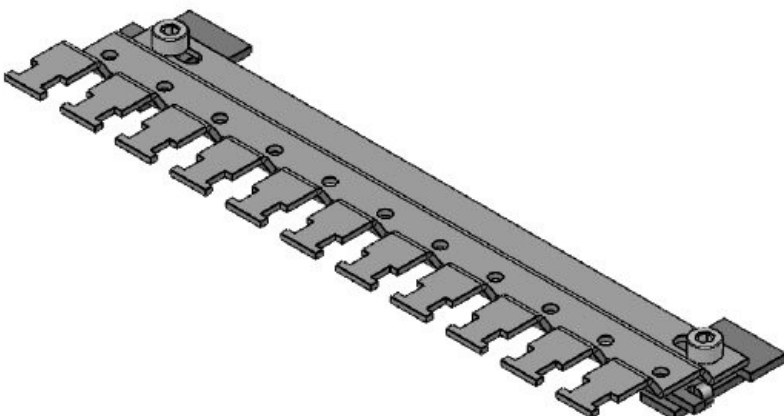

Obj.č.	38045.100	Výška	12,5 mm
EAN	4251269319	Instalační výška	12,5 mm
Bal.	1		
Pro počet stínících spon	11		
Pro počet kabelů	11		
Délka	166 mm		
Šířka	44,4 mm