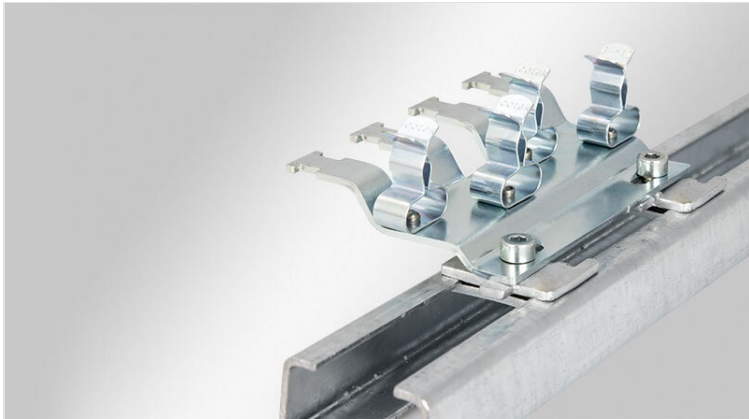

EMC Stínicí lišty pro 30 mm DIN lištu-C

s integrovaným odlehčením v tahu

Stínicí lišty SC|RLFZ-M jsou nejnovějším řešením pro hromadné uzemňování kabeláže. Umožňují uzemnit a odlehčit v tahu až 12 stíněných kabelů o průměru od 3 do 12 mm při použití jedné velikosti stínicí spony.

SC|RLFZ-M: Typová řada zahrnuje 10 typů různých délek, které mohou být osazeny dle konkrétní aplikace až 12 stínicími sponami MSKL 3-12.

Inovativní stínicí lišty SC|RLFZ slučují dvě důležité funkce. Jednak umožňují stíněné kabely efektivně uzemnit, a přitom je pomocí kabelových pásek odlehčit v tahu.

SKL 1.5-3 | SKL 3-6 | SKL 6-8 | SKL 8-11

Stínicí spony lze namontovat pomocí montážní patky SC (je součástí balení).

Specifikace

Materiál	Stínicí spony: Pozinkovaná pružinová ocel Patky: Pozinkovaná ocel Šroubovatelná patka: Pozinkovaná ocel
Vlastnosti	odolnost proti vibracím
Typ montáže	Upevnění pomocí šroubů

Výhody

- Velká kontaktní plocha
- Oddělené stínění a odlehčení v tahu kabelu
- Jednoduchá montáž a demontáž
- Stálý tlak na opletení kabelu, odpadá starost o stav pružiny
- Bezúdržbové, odolné vůči vibracím
- Navrženo pro aplikace s vysokou hustotou montáže
- Zákaznické stínicí lišty se sponami SKL
- Instalace na C-lištu