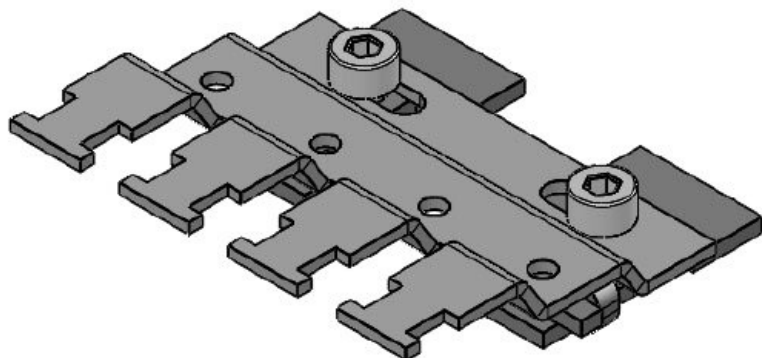

Obj.č.	38010.100	Výška	12,5 mm
EAN	4251269319	Instalační výška	12,5 mm
	884		
Bal.	1		
Pro počet stínících spon	4		
Pro počet kabelů	4		
Délka	56,8 mm		
Šířka	44,4 mm		

SC|RLFZ (x5)