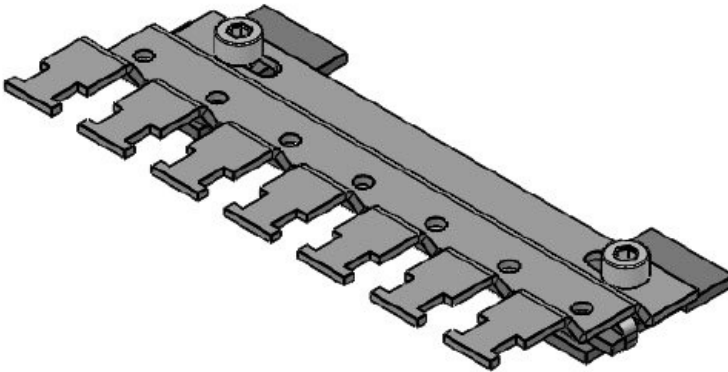

Obj.č.	38025.100	Výška	12,5 mm
EAN	4251269319	Instalační výška	12,5 mm
Bal.	1		
Pro počet stínících spon	7		
Pro počet kabelů	7		
Délka	103,6 mm		
Šířka	44,4 mm		

SC|RLFZ (x8)