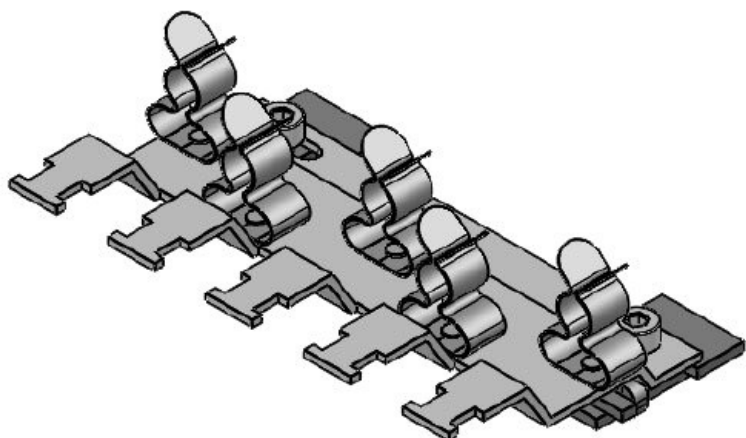

Výhody

- Velká kontaktní plocha
- Oddělené stínění a odlehčení v tahu kabelu
- Jednoduchá montáž a demontáž
- Stálý tlak na opletení kabelu, odpadá starost o stav pružiny
- Bezúdržbové, odolné vůči vibracím
- Navrženo pro aplikace s vysokou hustotou montáže
- Zákaznické stínicí lišty se sponami SKL
- Instalace na C-lištu

Typy a velikosti výrobků

SC|RLFZ-M (x3)

Obj.č.	38070.100	Výška	16,2 mm
EAN	4251269319	Instalační výška	16,2 mm
Bal.	1		
Pro počet stínících spon	3		
Pro počet kabelů	3		
Délka	58 mm		
Šířka	54,1 mm		

SC|RLFZ-M (x4)

Obj.č.	38071.100	Výška	16,2 mm
EAN	4251269319	Instalační výška	16,2 mm
	983		
Bal.	1		
Pro počet stínicích spon	4		
Pro počet kabelů	4		
Délka	79 mm		
Šířka	54,1 mm		

SC|RLFZ-M (x5)

Obj.č.	38072.100	Výška	16,2 mm
EAN	4251269319	Instalační výška	16,2 mm
	990		
Bal.	1		
Pro počet stínicích spon	5		
Pro počet kabelů	5		
Délka	99,7 mm		
Šířka	54,1 mm		